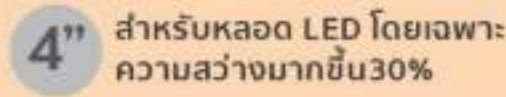

90.Sunny
ซันนี่

นิ้ว	แสง	อายุการใช้งาน	ขนาด	บรรจุ	ราคา	ราคา และค่า
4	-	-	143x143x138	40		

SMART HOME SOLUTION

Security Set ชุดรักษาความปลอดภัย

Zigbee Minhub ตัวกระจายสัญญาณซิกบี

Smart Wifi Camrea กล้องสมาร์ตWifi

Door&Window Sensorg เซ็นเซอร์ประตูหน้าต่าง

Smart Wifi Socket เต้าปลั๊กสมาร์ตWifi

Smart 360° Wifi Camrea กล้องสมาร์ตWifi 360°

Smart Cube อุปกรณ์ควบคุมรีโมท

Smart Motion Sensor สมาร์ตเซ็นเซอร์จับความเคลื่อนไหว

Smart Curtain สมาร์ตมอเตอร์ผ้าม่าน

Smart SOS อุปกรณ์แจ้งเหตุฉุกเฉิน

Smart Door Lock กลอนประตูสมาร์ตดอร์ลอค

Smart Switch สมาร์ตสวิตช์

Smart Gas Detection เซ็นเซอร์ตรวจจับแก๊ส

Smart Smoke Detection เซ็นเซอร์ตรวจจับควัน

Smart Water Detection เซ็นเซอร์ตรวจจับน้ำล้น

LED CHANDELIER
หลอดโคมแขวนเดอลีย์

96.BLAZE ซัวE14
หลอดจำปา เบลซ

ชนิด	แสง	อายุการใช้งาน	ขนาด	บรรจุ	ราคา	ราคา และค่า
3	WW	12000 ชม.	37x37x108	10/100